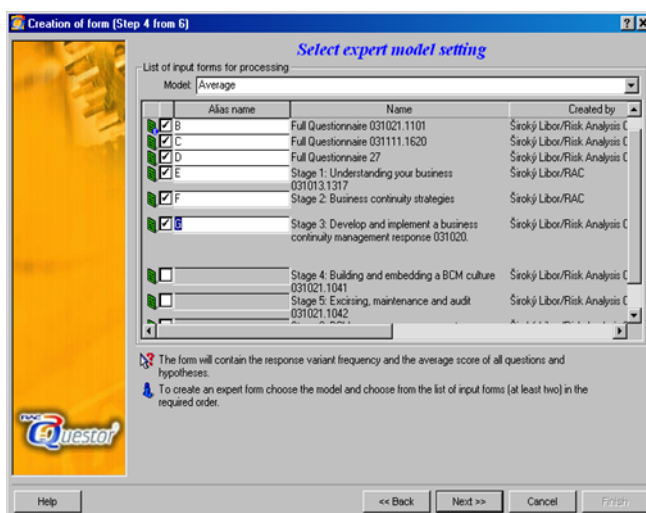

RAC QUESTOR®

Advanced Analytical Toolset

Metodika a sada nástrojů **RAC Questor®** tvoří sofistikované prostředí, uspokojující potřeby organizací, které vyžadují pro podporu procesů řízení nebo kontroly informace o stavu organizace v různých oblastech její činnosti.

Základem prostředí **RAC Questor®** je integrované prostředí pro tvorbu a vyplňování připravených dotazníků a jejich následné vyhodnocení, včetně provedení expertních závěrů a příslušných doporučení, které tvoří **profesionální systém podpory dotazníkových šetření**.

Prostředí **RAC Questor®** je využíváno jak k **vyplnění** formulářů určitého dotazníku, tak i k **vyhodnocení** dotazníků. Základní struktura dotazníku, obsahující hierarchicky uspořádané struktury **otázek, odpovědí a hodnocení**, vytváří tématicky vymezený celek (Q-Modul), který je podporován dalšími prvky, jako jsou **nápověda, poznámky a vodítka**.

Hlavní přínosy

- **Lepší organizace a automatizace sběru informací pro rozhodování.**
- **Efektivnější tvorba, distribuce a sběr požadovaných vstupů formou inteligentních dotazníků.**
- **Operativnější práce s dotazníky vůči standardní papírové formě.**
- **Vyšší kvalita vyhodnocení získaných informací.**
- **Zkvalitnění rychlosti tvorby a obsahu hodnotících zpráv.**
- **Větší objektivita hodnotících závěrů.**