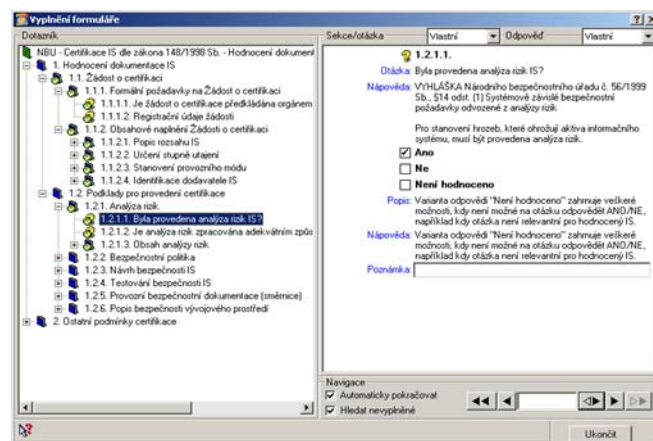

RAC QUESTOR®

Advanced Analytical Toolset

Metodika a sada nástrojů **RAC Questor®** tvoří sofistikované prostředí, uspokojující potřeby organizací, které vyžadují pro podporu procesů řízení nebo kontroly informace o stavu organizace v různých oblastech její činnosti.

Základem prostředí **RAC Questor®** je integrované prostředí pro tvorbu a vyplňování připravených dotazníků a jejich následné vyhodnocení, včetně provedení expertních závěrů a příslušných doporučení, které tvoří **profesionální systém podpory dotazníkových šetření**.

Prostředí **RAC Questor®** je využíváno jak k **vyplnění** formulářů určitého dotazníku, tak i k **vyhodnocení** dotazníků. Základní struktura dotazníku, obsahující hierarchicky uspořádané struktury **otázek, odpovědí a hodnocení**, vytváří tématicky vymezený celek (Q-Modul), který je podporován dalšími prvky, jako jsou **nápověda, poznámky a vodítka**.

Hlavní přínosy

- **Lepší organizace a automatizace sběru informací pro rozhodování.**
- **Efektivnější tvorba, distribuce a sběr požadovaných vstupů formou inteligentních dotazníků.**
- **Operativnější práce s dotazníky vůči standardní papírové formě.**
- **Vyšší kvalita vyhodnocení získaných informací.**
- **Zkvalitnění rychlosti tvorby a obsahu hodnotících zpráv.**
- **Větší objektivita hodnotících závěrů.**